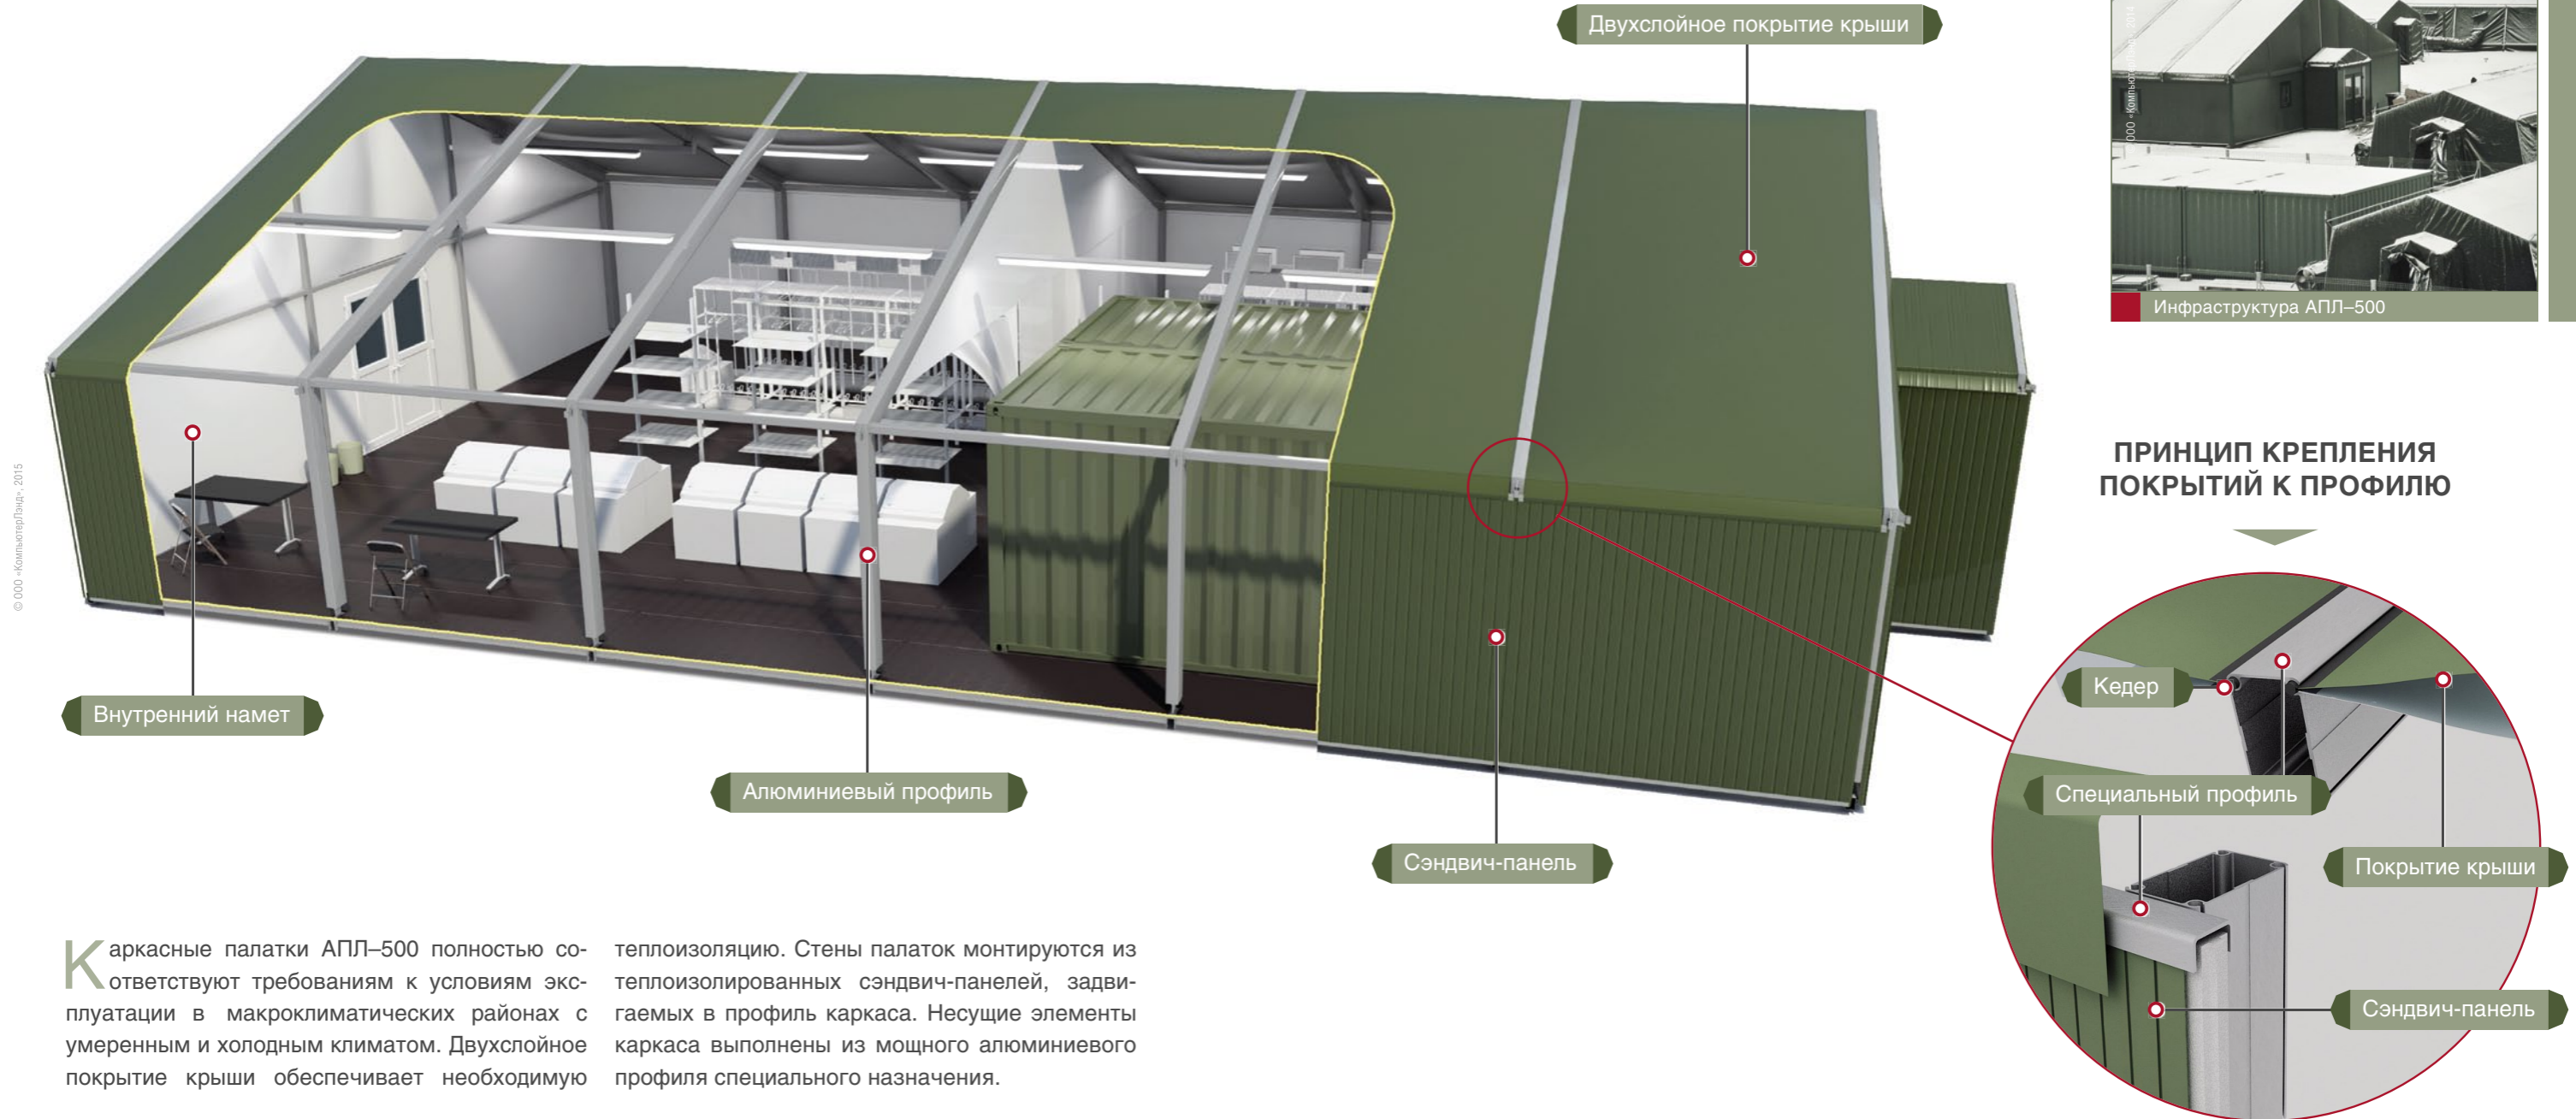

АВТОНОМНЫЙ ПОЛЕВОЙ ЛАГЕРЬ АПЛ-500

Городок закрытого цикла жизнеобеспечения. Предназначен для быстрого создания необходимой инфраструктуры при развертывании войсковых формирований различного назначения на неосвоенных местах базирования.

КРУПНОГАБАРИТНЫЕ КАРКАСНЫЕ ПАЛАТКИ

Лагеря АПЛ-500 производятся и поставляются АО «ОБОРОНСТРОЙ»